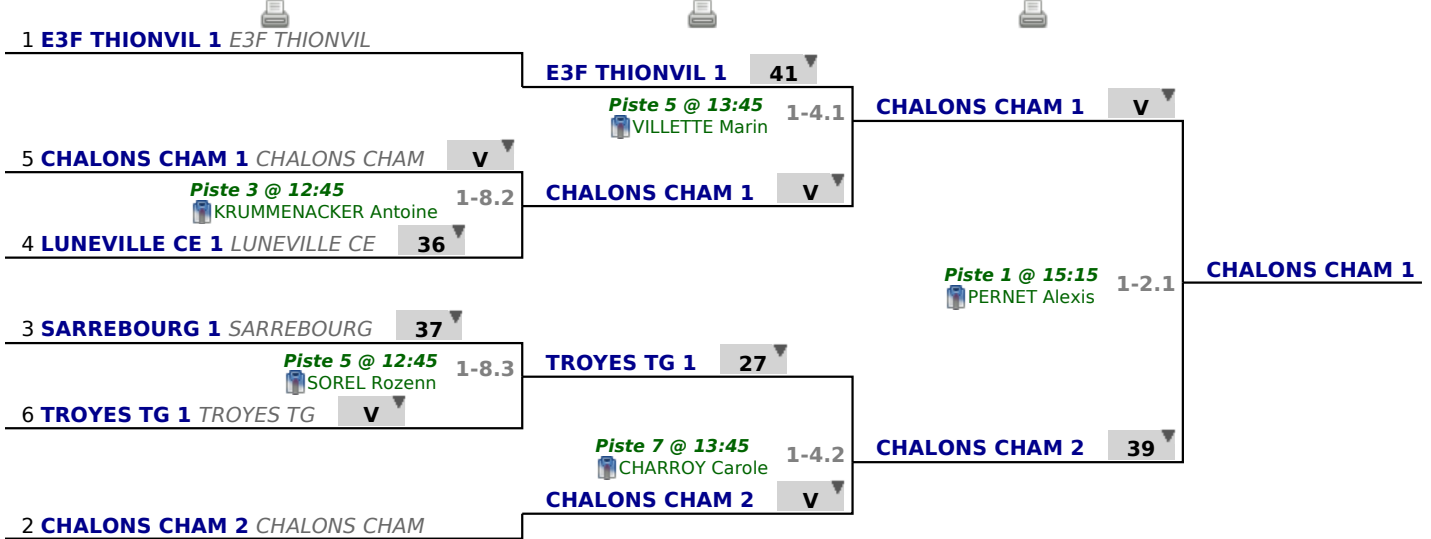

Poules

Tour n° 1

Classement

place	nom	prénom	club	poule n°	Vict./Matches (‰)	indice	Touches données
1	E3F THIONVIL 1		E3F THIONVIL	1	800	13	73
2	CHALONS CHAM 2		CHALONS CHAM	1	800	12	72
3	SARREBOURG 1		SARREBOURG	1	400	1	68
4	LUNEVILLE CE 1		LUNEVILLE CE	1	400	-10	61
5	CHALONS CHAM 1		CHALONS CHAM	1	400	-10	57
6	TROYES TG 1		TROYES TG	1	200	-6	66

Tableau

Finale

...

Vainqueur

✓ Tableau de 8

✓ Demi-finale

✓ Finale

✓ Finale

1 **E3F THIONVIL 1** *E3F THIONVIL* **V**

Piste 3 @ 15:15

CHARROY Carole

3-2.1

E3F THIONVIL 1

6 **TROYES TG 1** *TROYES TG* **42**

✓ Finale

4 LUNEVILLE CE 1 LUNEVILLE CE 44

Piste 3 @ 13:45

PERNET Alexis

5-2.1

SARREBOURG 1

3 SARREBOURG 1 SARREBOURG V

Tableau

Classement

place	nom	prénom	club
1	CHALONS CHAM 1		CHALONS CHAM
2	CHALONS CHAM 2		CHALONS CHAM
3	E3F THIONVIL 1		E3F THIONVIL
4	TROYES TG 1		TROYES TG
5	SARREBOURG 1		SARREBOURG
6	LUNEVILLE CE 1		LUNEVILLE CE